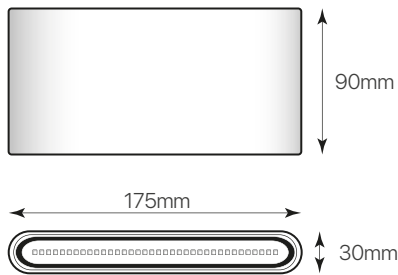

demon-2

ficha técnica

datasheet

ref. 5551833

Nombre / Name	Demon-2
Referencia / Reference	5551833
Materiales / Materials	Aluminio + cristal / Aluminium + glass
Difusor / Diffuser	Cristal / Glass
Potencia / Power	2x6W
Temperatura de color / Color temperature	4000K
Flujo luminoso / Luminous flux	840lm
Ángulo de apertura / Beam angle	180°
IP	54
IK	06
F.P.	>0,5
UGR	<16
IRC	>80
Chip	OSRAM
Driver	Eaglerise
Vida media (duración) / Average life	>25.000h
Clase energética / Energy class	A
Aislamiento eléctrico / Electrical isolation	Clase I / Class I
Colores / Colors	Marrón / Brown
Medida exterior / Product size	175mm x 90mm x 30mm
Tª (ambiente/trabajo) / Tª (environment/work)	-20°C ~ 50°C
Input	AC220 ~ 240V
Output	DC250mA 28-42V
Frecuencia / Frequency	50/60Hz
Peso / Weight	510g
Certificados / Certificates	CE + RoHS
Garantía / Warranty	2 años / 2 years