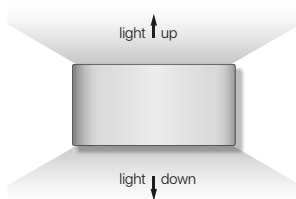

demon-2

ficha técnica

datasheet

ref. 5551833

Nombre / Name	Demon-2
Referencia / Reference	5551833
Materiales / Materials	Aluminio + cristal / Aluminium + glass
Difusor / Diffuser	Cristal / Glass
Potencia / Power	2x6W
Temperatura de color / Color temperature	4000K
Flujo luminoso / Luminous flux	840lm
Ángulo de apertura / Beam angle	180°
IP	54
IK	06
F.P.	>0,5
UGR	<16
IRC	>80
Chip	OSRAM
Driver	Eaglerise
Vida media (duración) / Average life	>25.000h
Clase energética / Energy class	A
Aislamiento eléctrico / Electrical isolation	Clase I / Class I
Colores / Colors	Marrón / Brown
Medida exterior / Product size	175mm x 90mm x 30mm
Tª (ambiente/trabajo) / Tª (environment/work)	-20°C ~ 50°C
Input	AC220 ~ 240V
Output	DC250mA 28-42V
Frecuencia / Frequency	50/60Hz
Peso / Weight	510g
Certificados / Certificates	CE + RoHS
Garantía / Warranty	2 años / 2 years